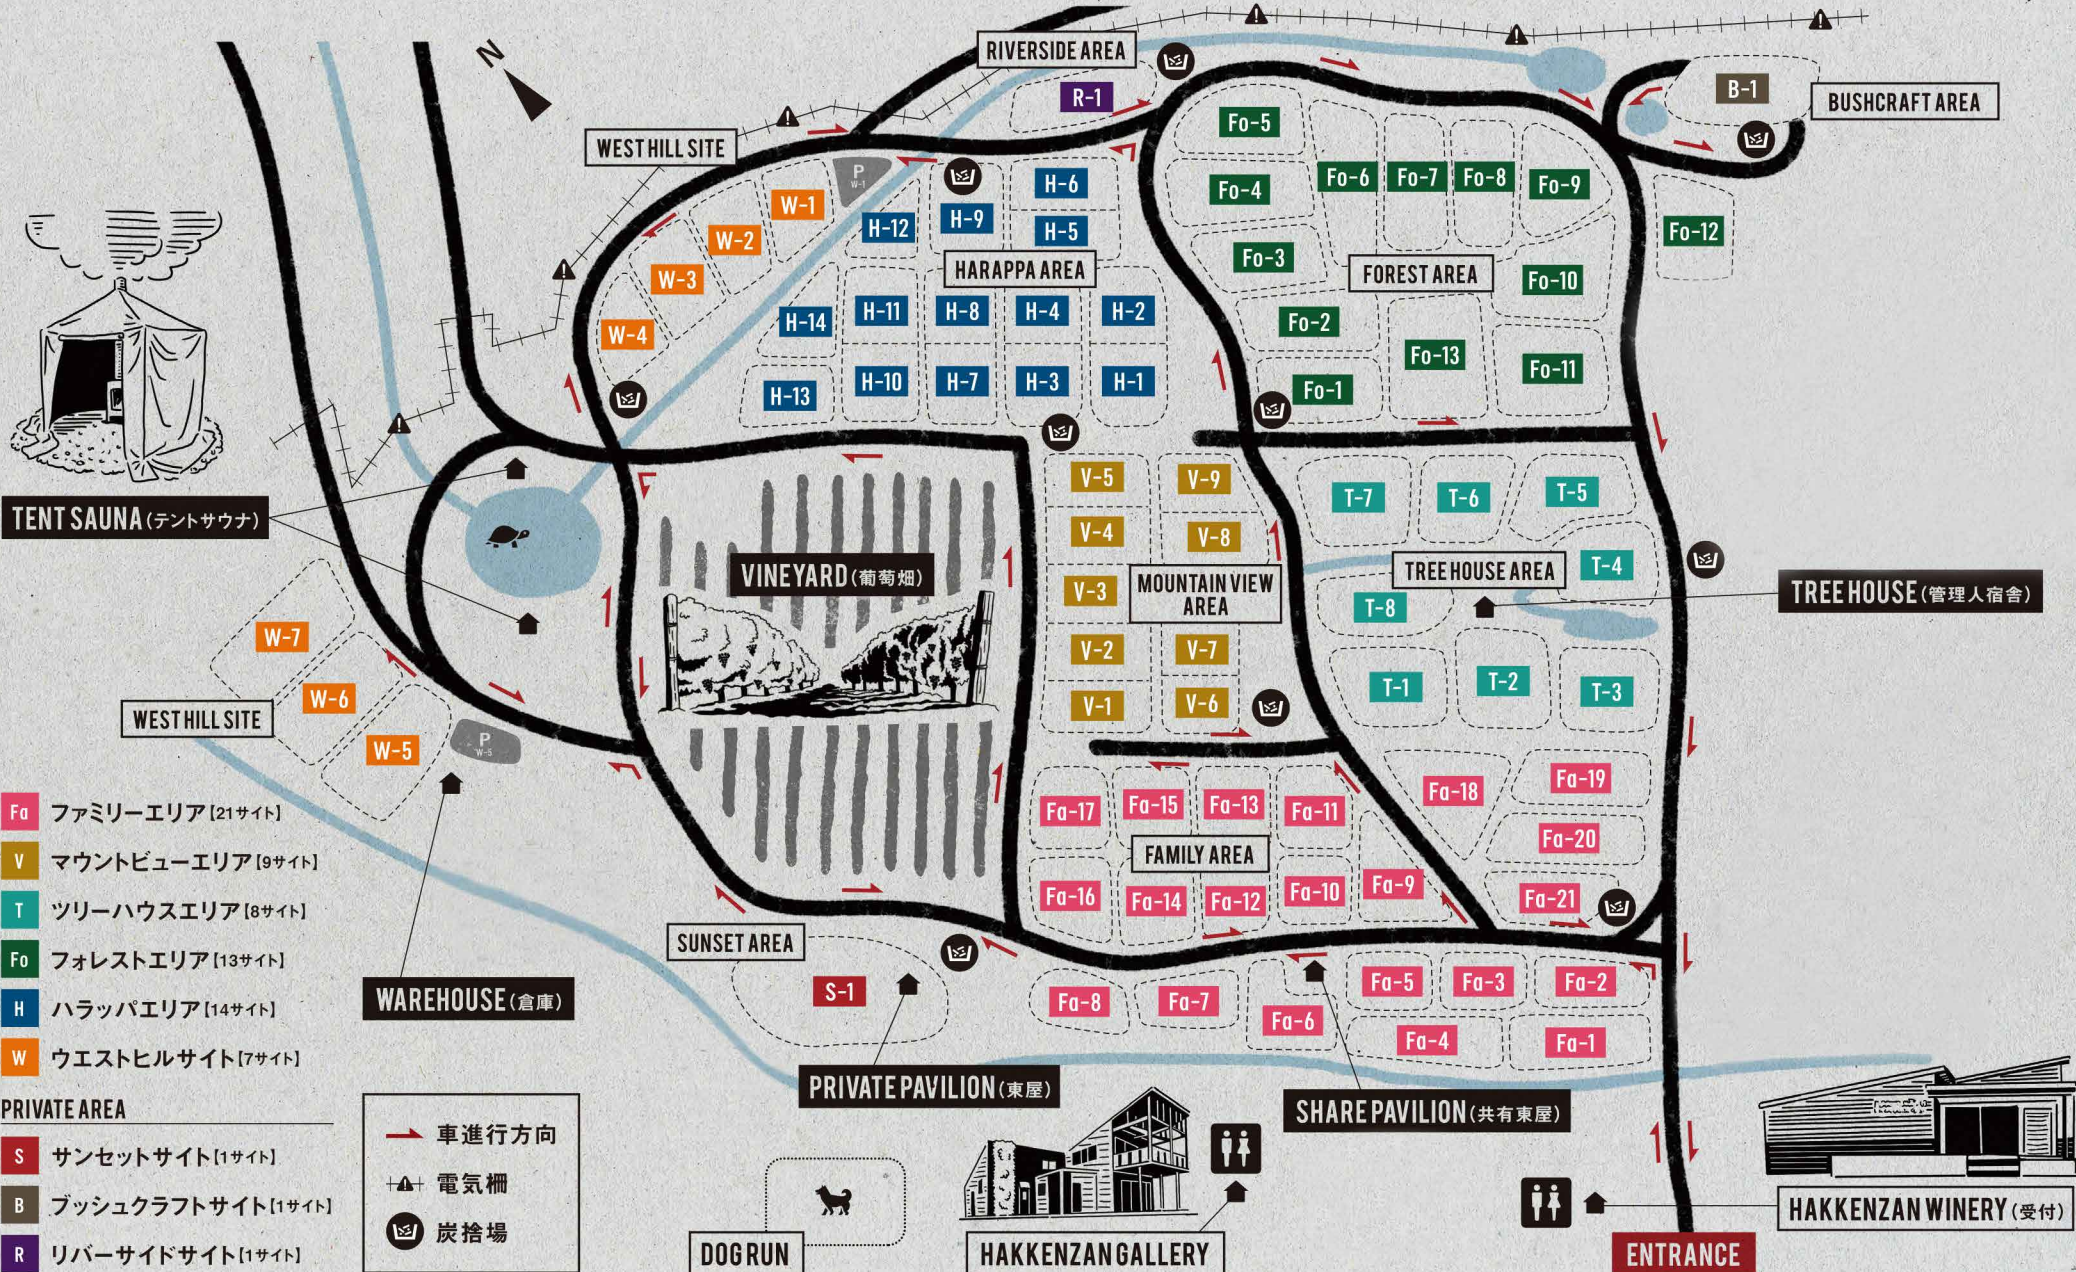

HAKKENZAN TAKIBI-CAMP MAP

八剣山ワイナリー 焚き火キャンプ場 案内マップ

TENT SAUNA (テントサウナ)

- Fa** ファミリーエリア [21サイト]
- V** マウントビューエリア [9サイト]
- T** ツリーハウスエリア [8サイト]
- Fo** フォレストエリア [13サイト]
- H** ハラッパエリア [14サイト]
- W** ウェストヒルサイト [7サイト]

- PRIVATE AREA**
- S** サンセットサイト [1サイト]
 - B** ブッシュクラフトサイト [1サイト]
 - R** リバーサイドサイト [1サイト]

- 車進行方向
- 電気柵
- 炭捨場

ENTRANCE

TREEHOUSE (管理人宿舎)

BUSHCRAFT AREA

RIVERSIDE AREA

WESTHILL SITE

HARAPPA AREA

FOREST AREA

MOUNTAIN VIEW AREA

TREEHOUSE AREA

FAMILY AREA

SUNSET AREA

PRIVATE PAVILION (東屋)

WAREHOUSE (倉庫)

VINEYARD (葡萄畑)

WESTHILL SITE